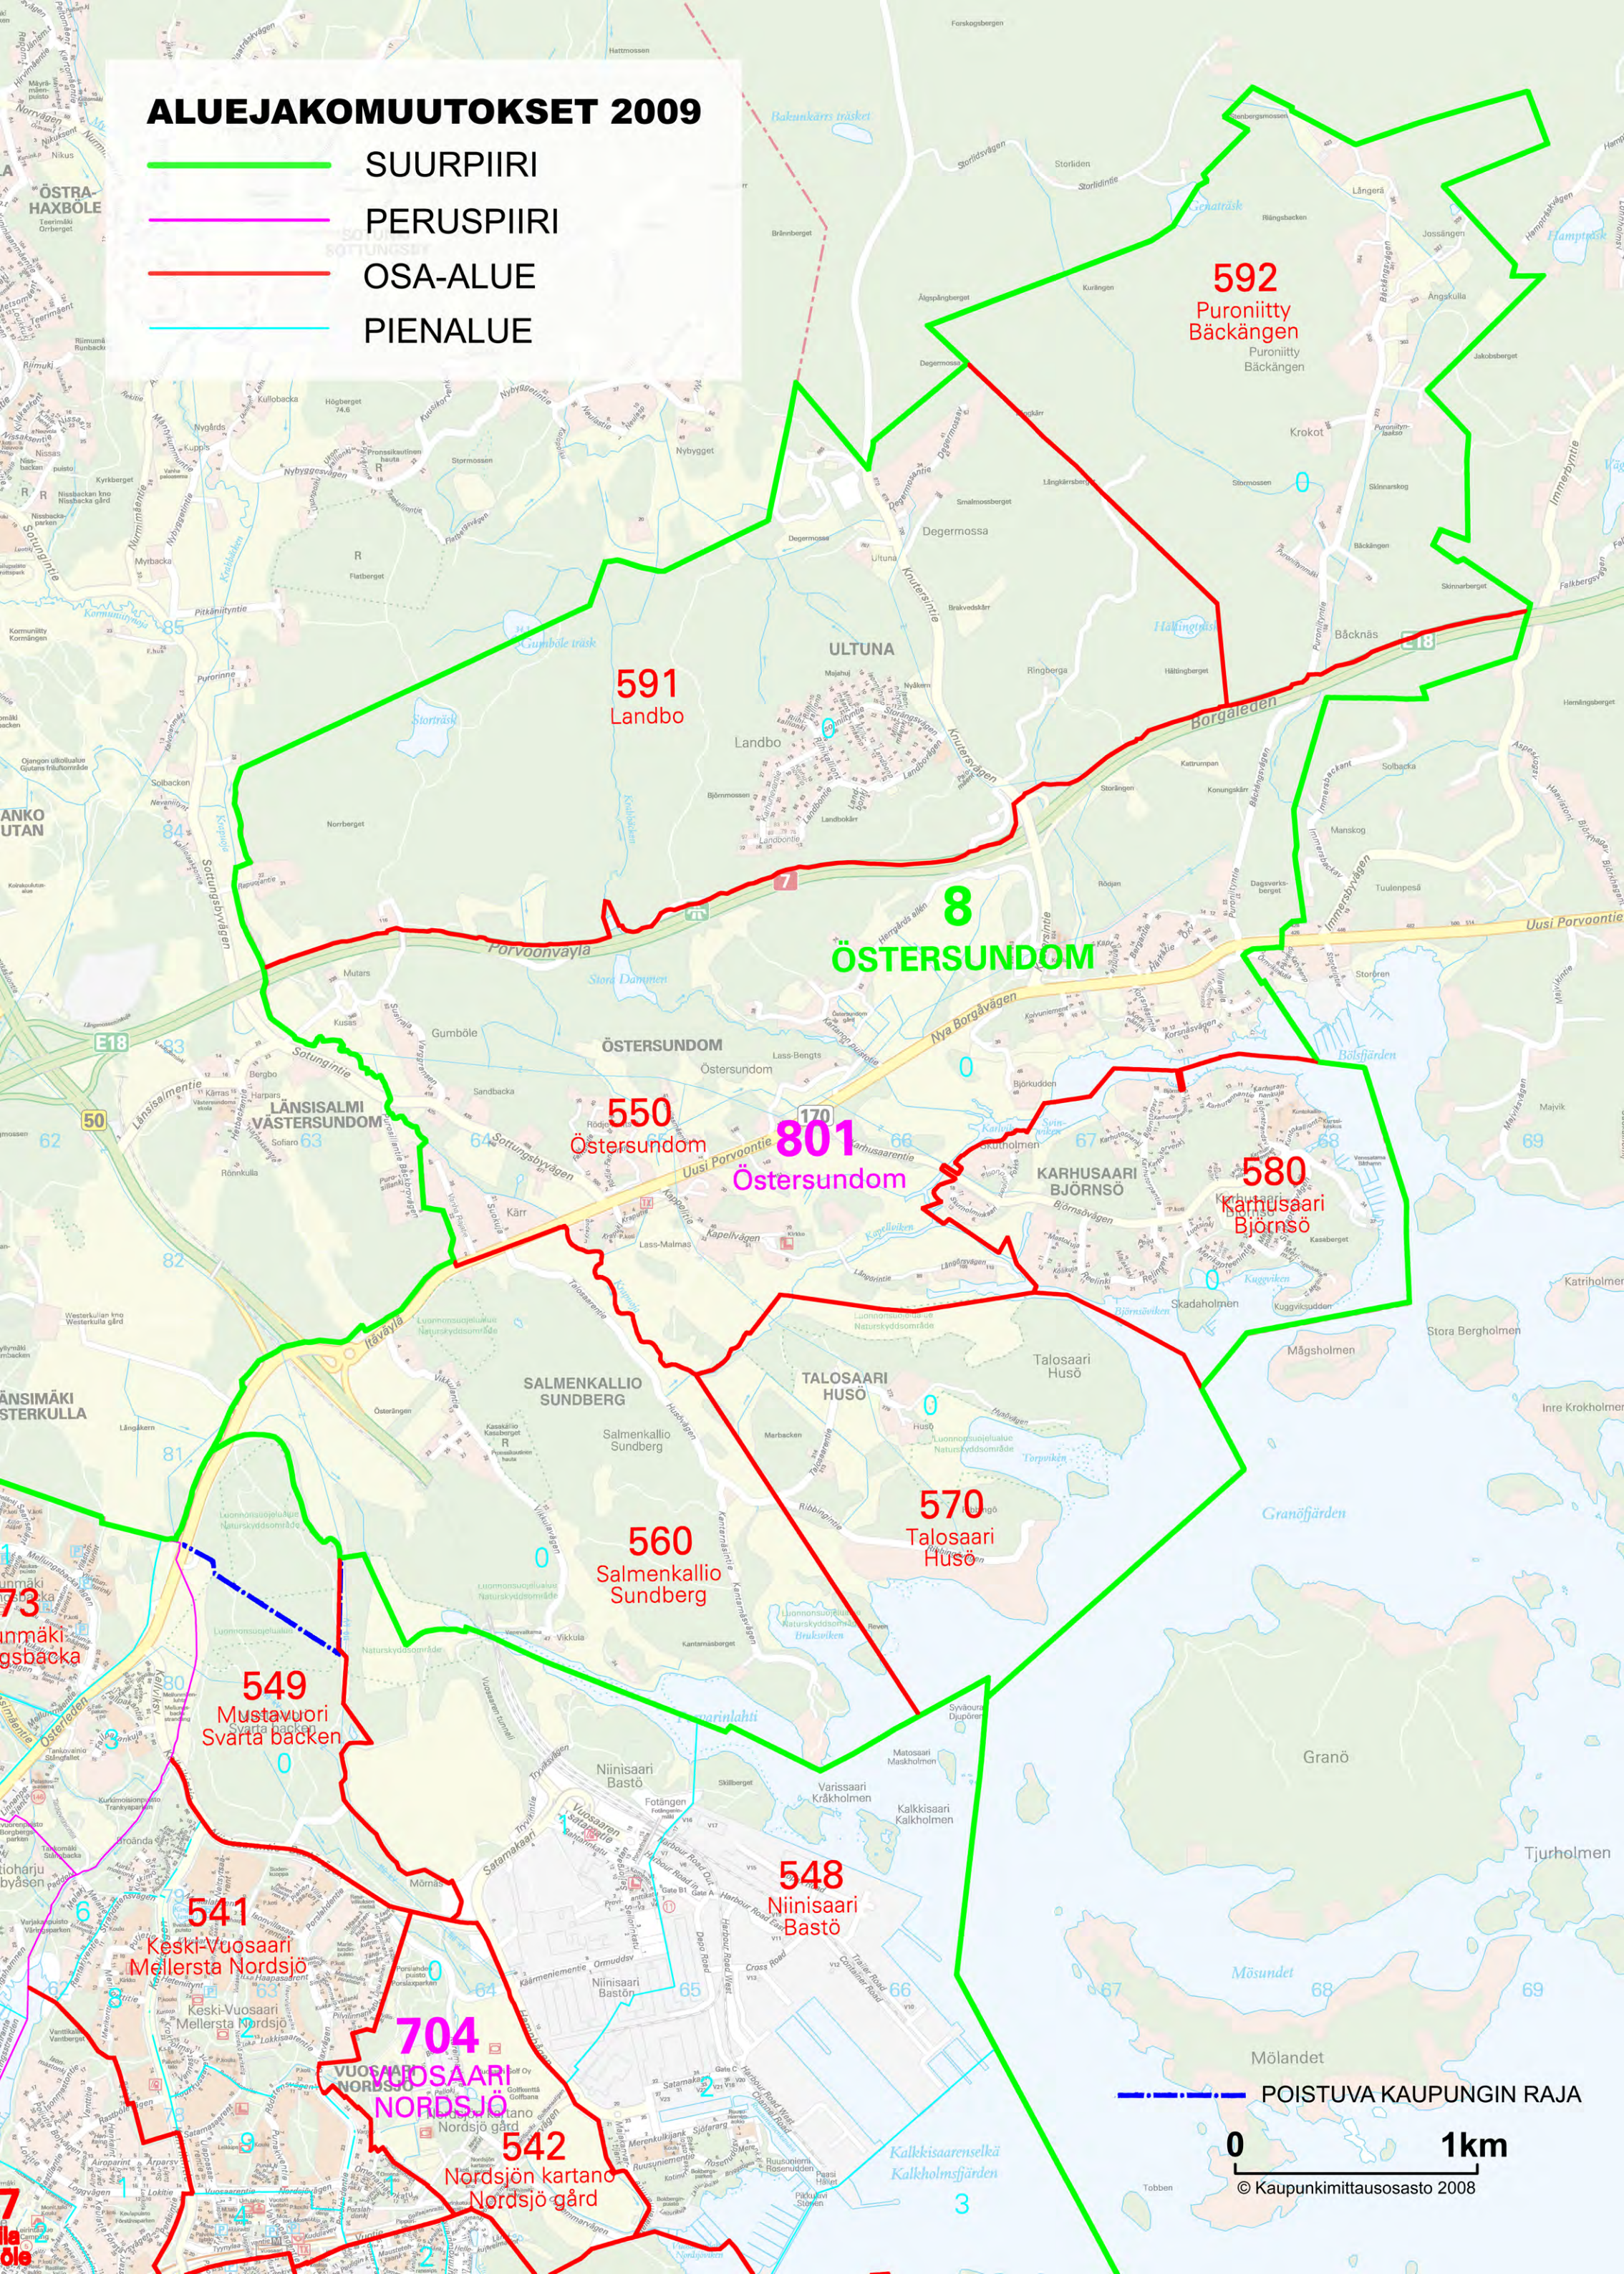

ALUEJAKOMUUTOKSET 2009

- SUURPIIRI
- PERUSPIIRI
- OSA-ALUE
- PIENALUE

592
Puroniitty
Bäckängen
Puroniitty
Bäckängen

591
Landbo

8
ÖSTERSUNDOM

550
Östersundom

801
Östersundom

580
Karhusaari
Björnsö

560
Salmenkallio
Sundberg

570
Taloasaari
Husö

549
Mustavuori
Svarta backen

548
Niinisaari
Bastö

541
Keski-Vuosaari
Mellersta Nordsjö

704
VUOSAARI
NORDSJÖ

542
Nordsjön kartano
Nordsjö gård

- - - POISTUVA KAUPUNGIN RAJA

0 1km

© Kaupunkimittausosasto 2008